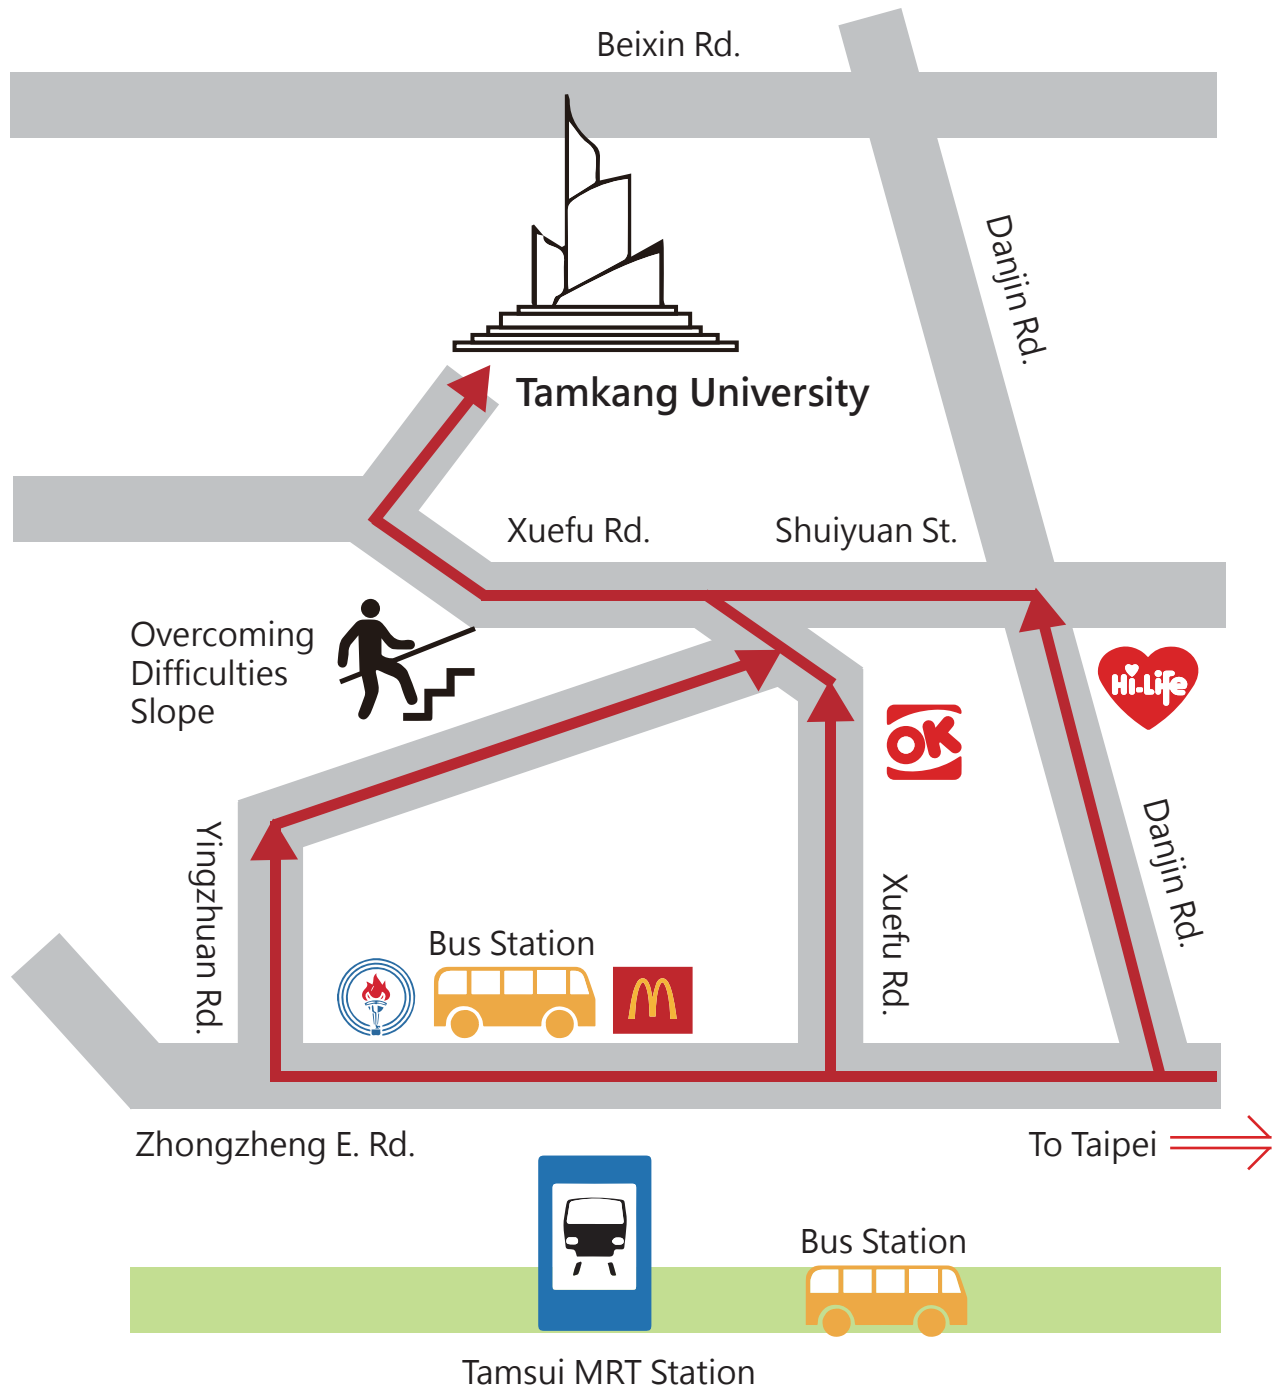

淡水校園路線圖

客運站

- 搭乘紅27，至淡江大學終點站下車。
- 搭乘紅28，至淡江大學終點站下車。

淡水校園路線圖

- 由淡水捷運站沿英專路爬克難坡拾級而上。
- 由淡水捷運站沿學府路直上淡江大學。
- 開車者(台北往淡水方向)亦可由淡金路左轉接水源街直達淡江大學。

Tamsui Campus Roadmap

Tamsui Campus address: No.151, Yingzhuan Rd., Tamsui Dist.,
New Taipei City 25137, Taiwan (R.O.C.)
Tel. : +886-2-26215656